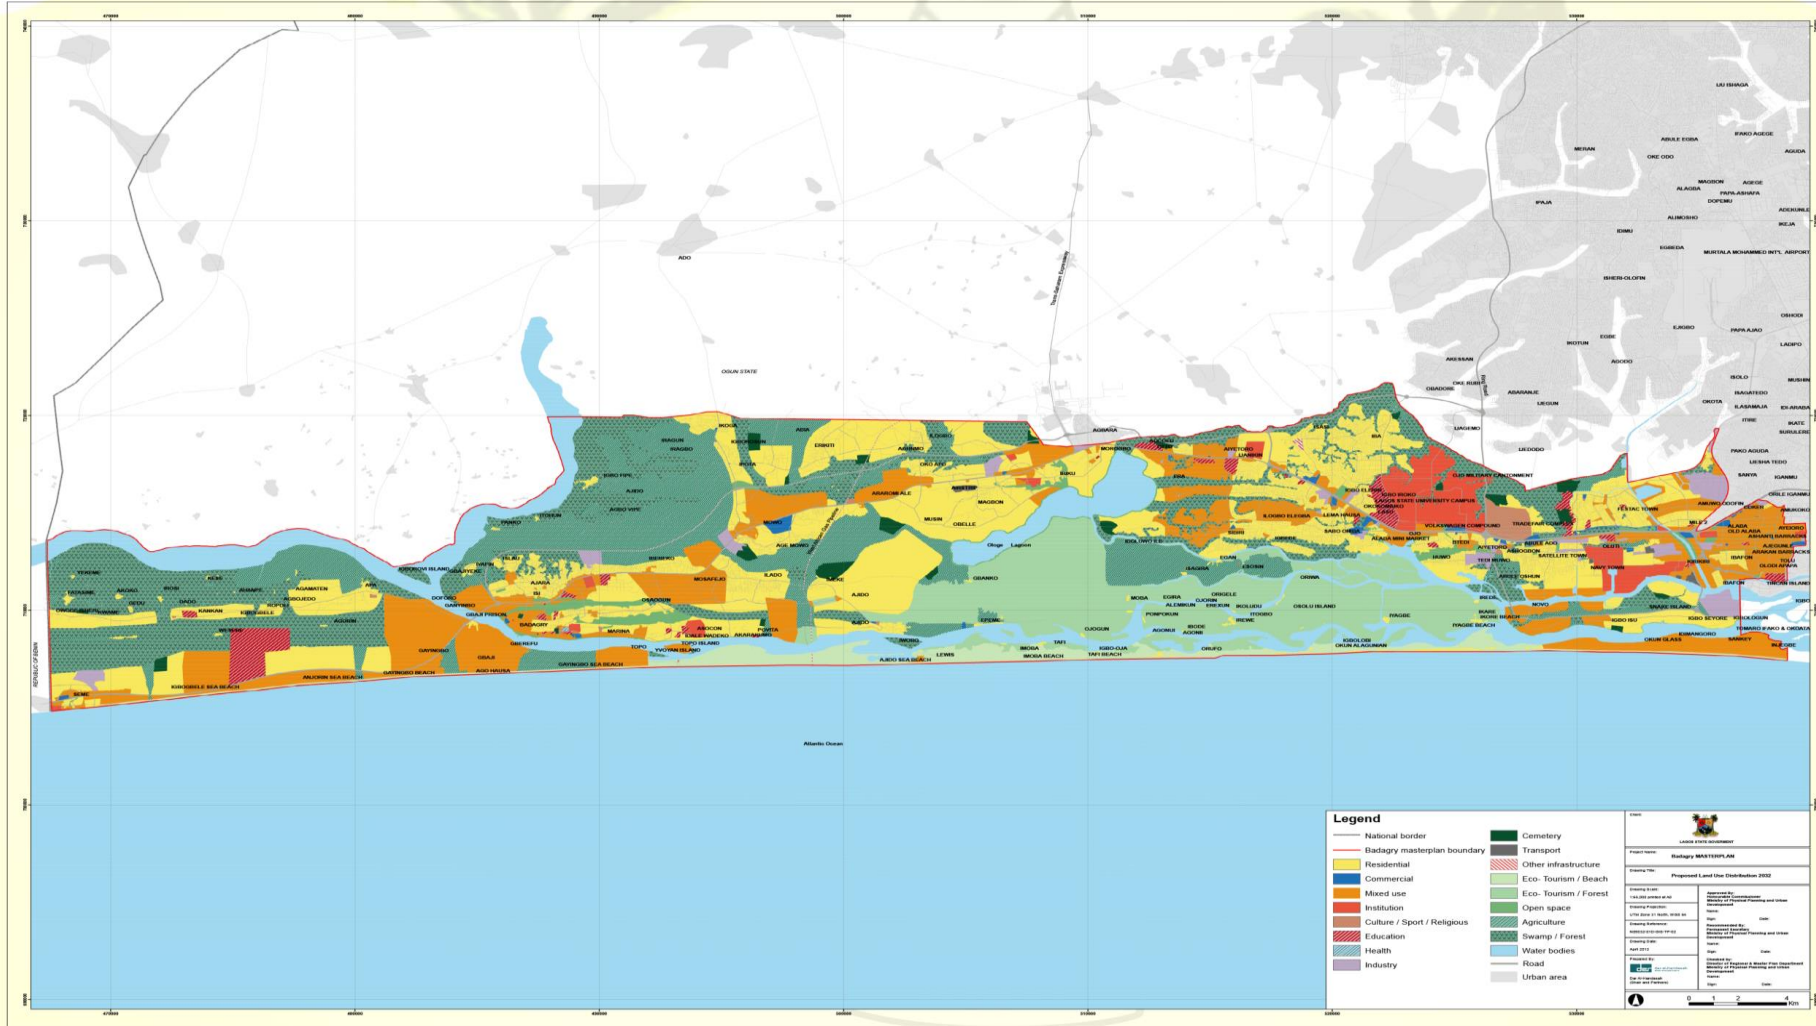

15. TOPA
16. IRAGON
17. IROSU
18. ITOGA
19. IYAAFIN
20. POVITA
21. ROPOJU
22. YEKETOME
23. YOVOYIN
24. TOSAVI BEACH
25. SITO BEACH
26. GANYINGBO OKE
27. GANYINGBO TOPA
28. FARASIME

29. PASHI
30. AJARA
31. AGBOVINPE
32. ITOHUN
33. IKOGA
34. IGBOROSUN
35. POTA
36. EBUTE OLOFIN
37. LOPO
38. EREKITI
39. OWODE
40. KANKON
41. KWEME
42. AVIA

**BADAGRY DISTRICT SHARES BOUNDARY WITH OLORUNDA
IN BADAGRY CENTRAL AND BENIN REPUBLIC IN BADAGRY WEST.**

LAGOS STATE BUILDING CONTROL AGENCY

MASTER PLAN AND LAND USE MAP OF BADAGRY DIVISION

INTRODUCTION